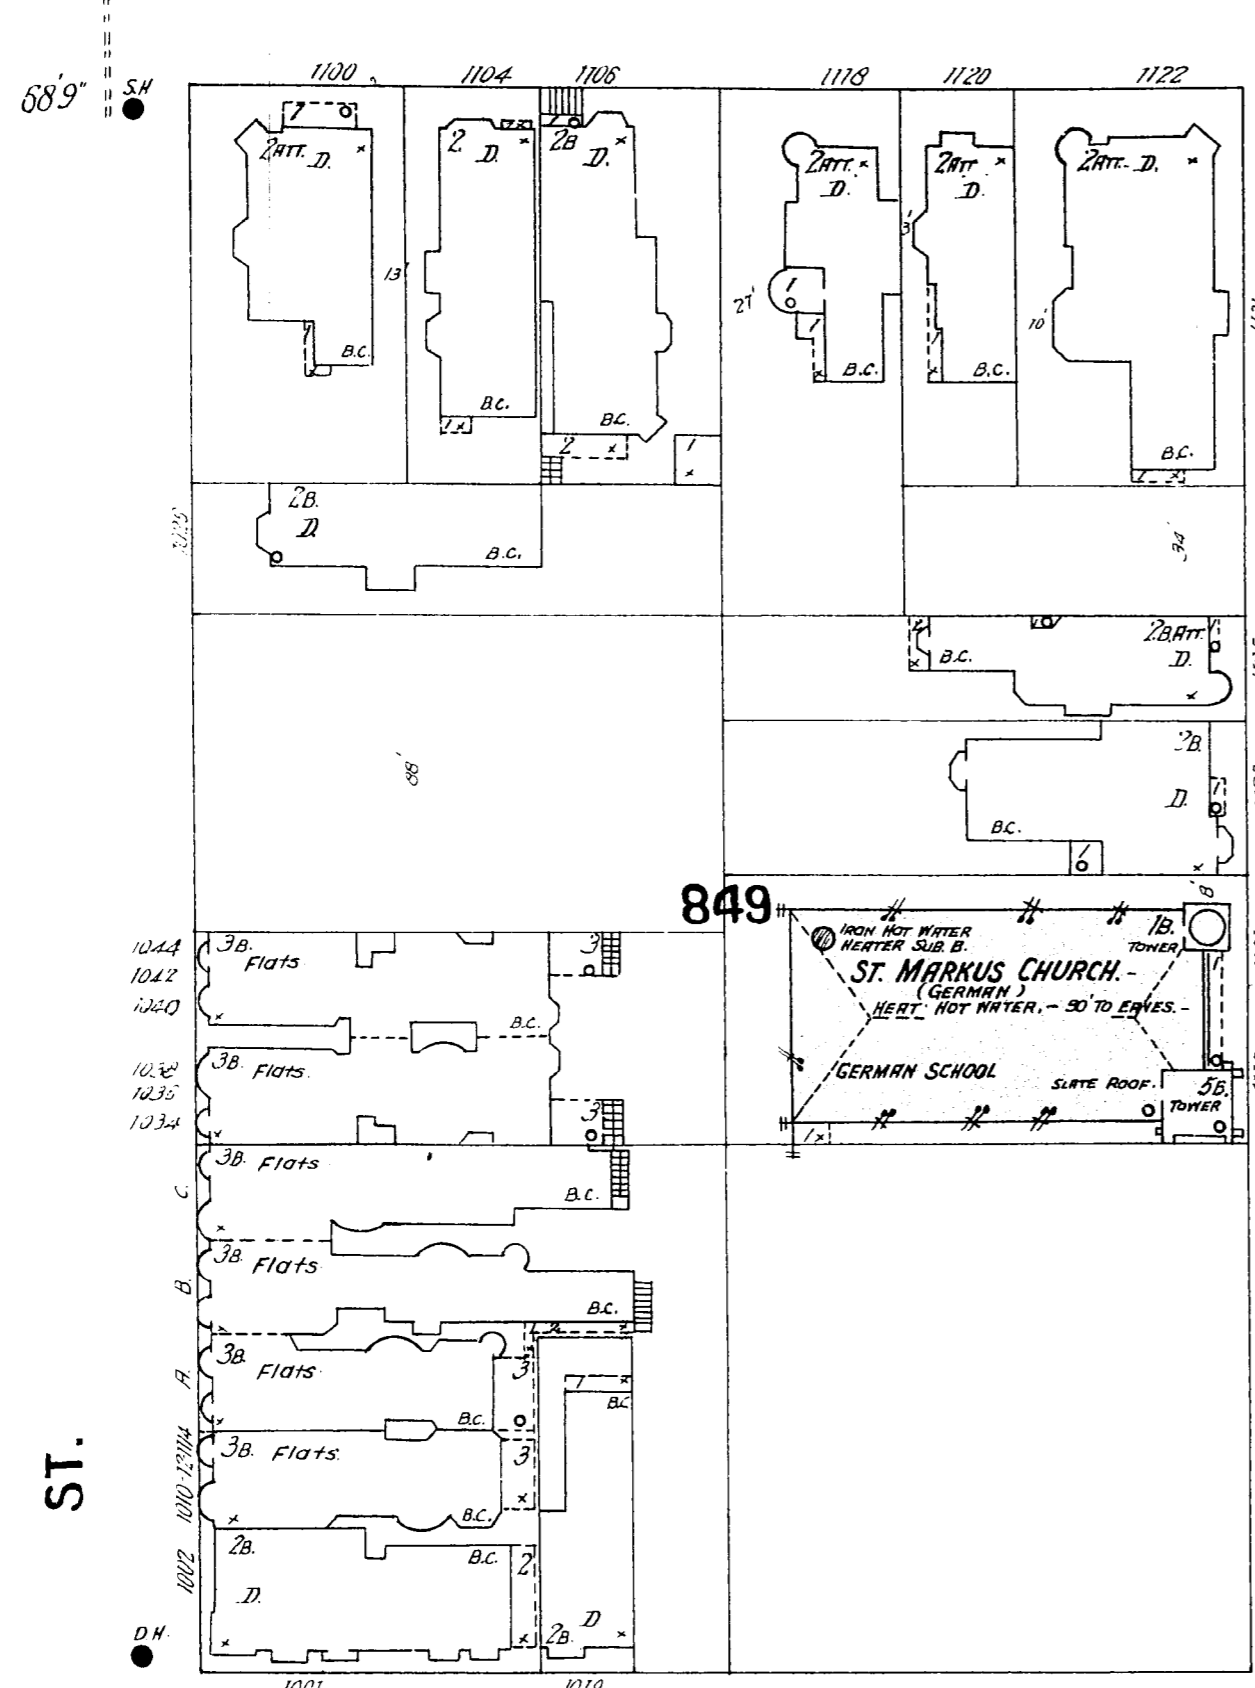

GOUGH

ST.

SI

FRANKLIN

58° ft wide

O' FARRELL

MYRTLE

841

GEARY

S E E 99

V O I U M E

100 D N E