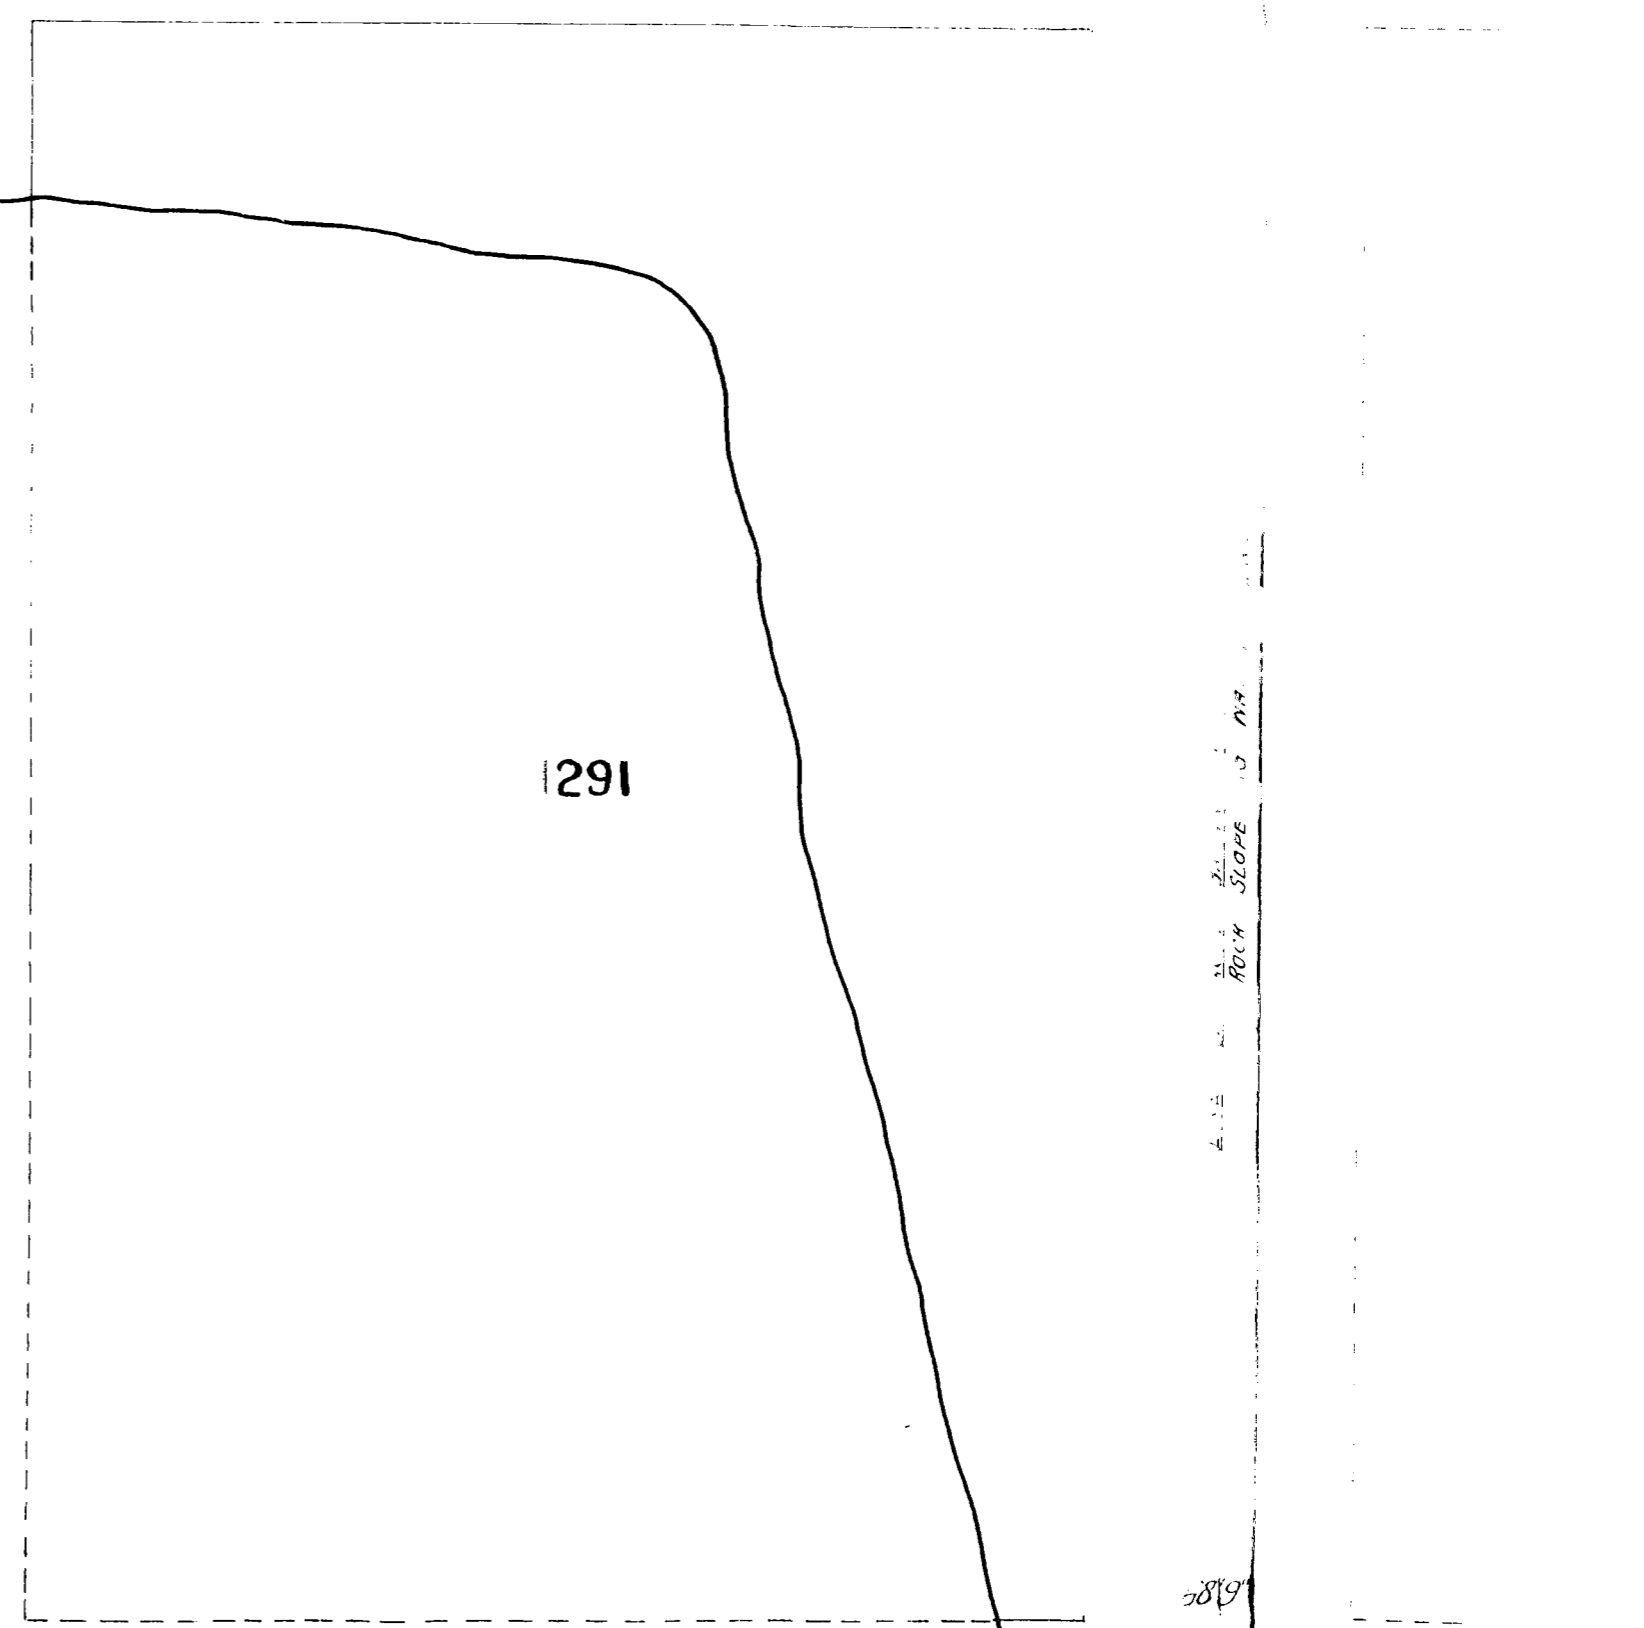

DEVISADERO

367

1292

1291

JEFFERSON

68'9"

68'9"

68'9"