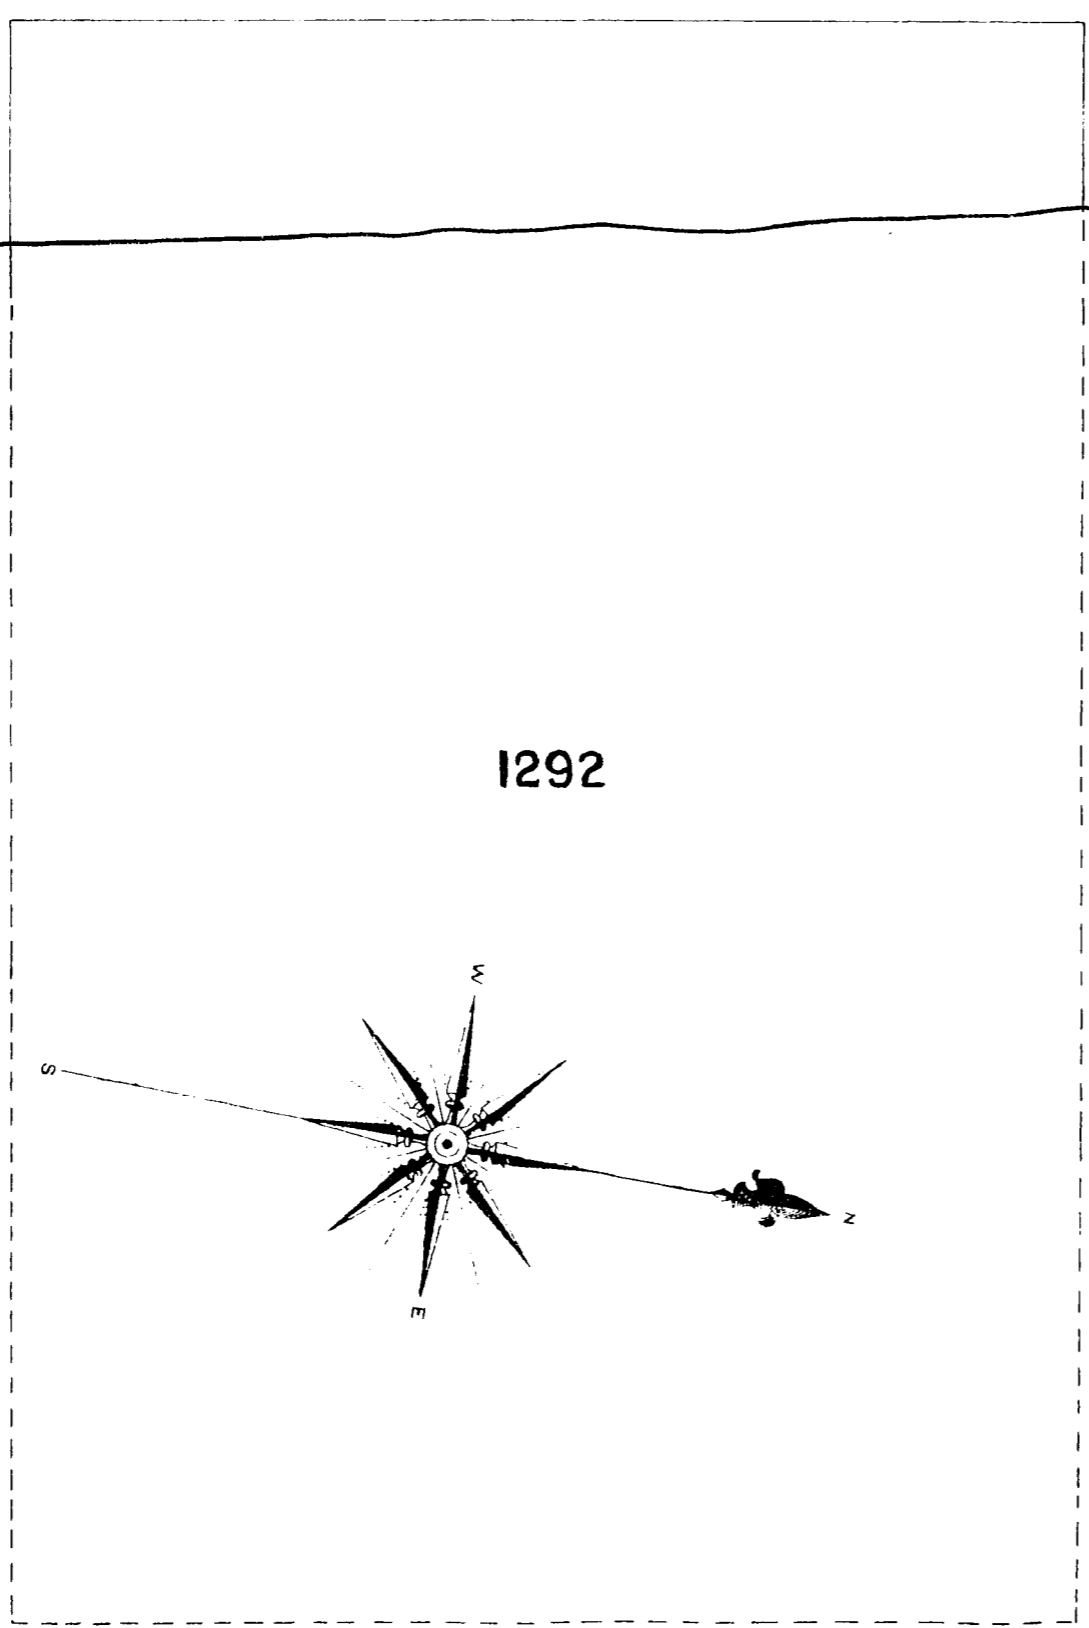

DEVISADERO

367

1292

1291

JEFFERSON

68'9"

68'9"

68'9"