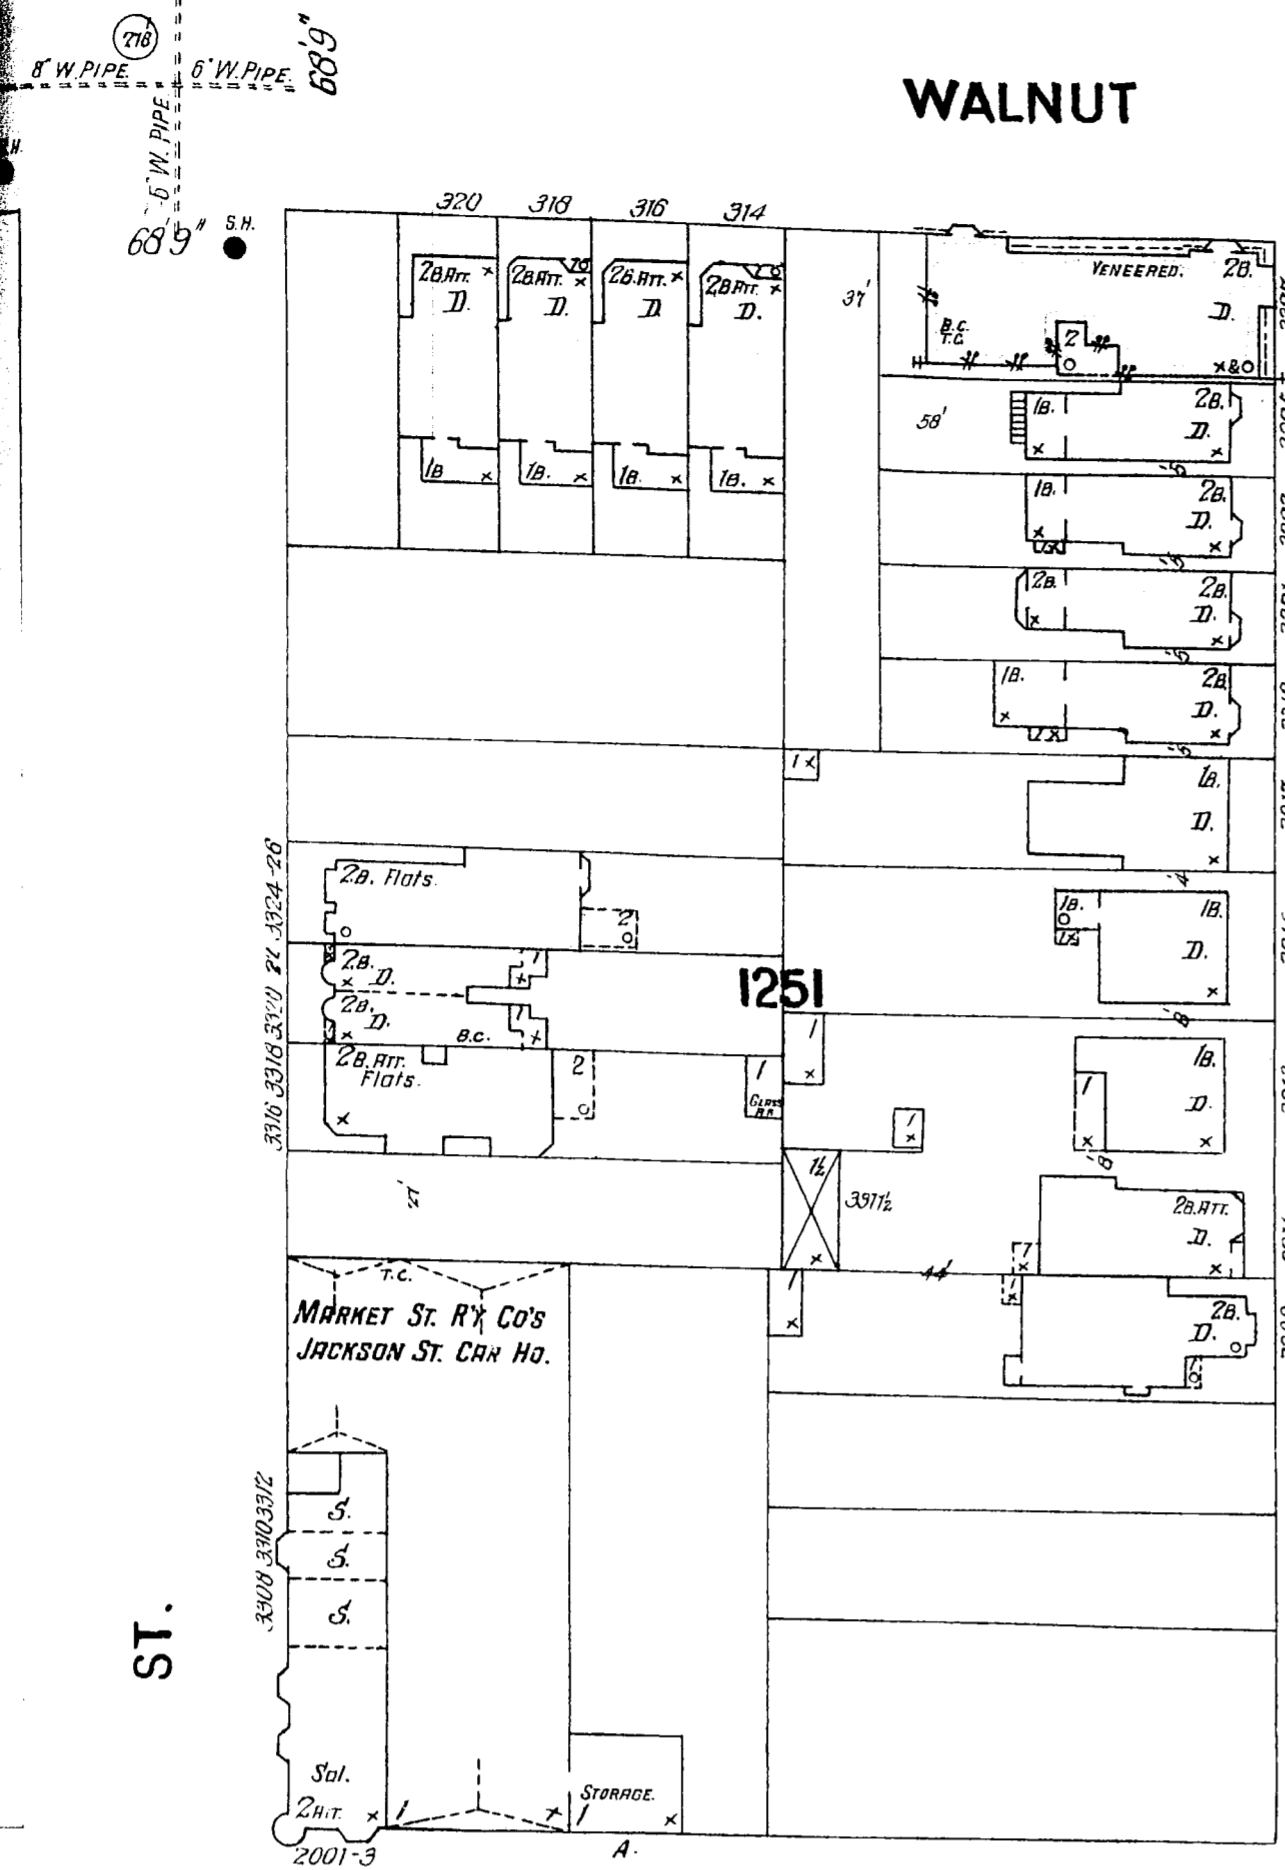

399

400

396

WALNUT

ST.

68' ft wide.

CENTRAL

AV. 78' ft wide.

396 395

397

SACRAMENTO

CLAY

WASHINGTON

LYON

ST.

382