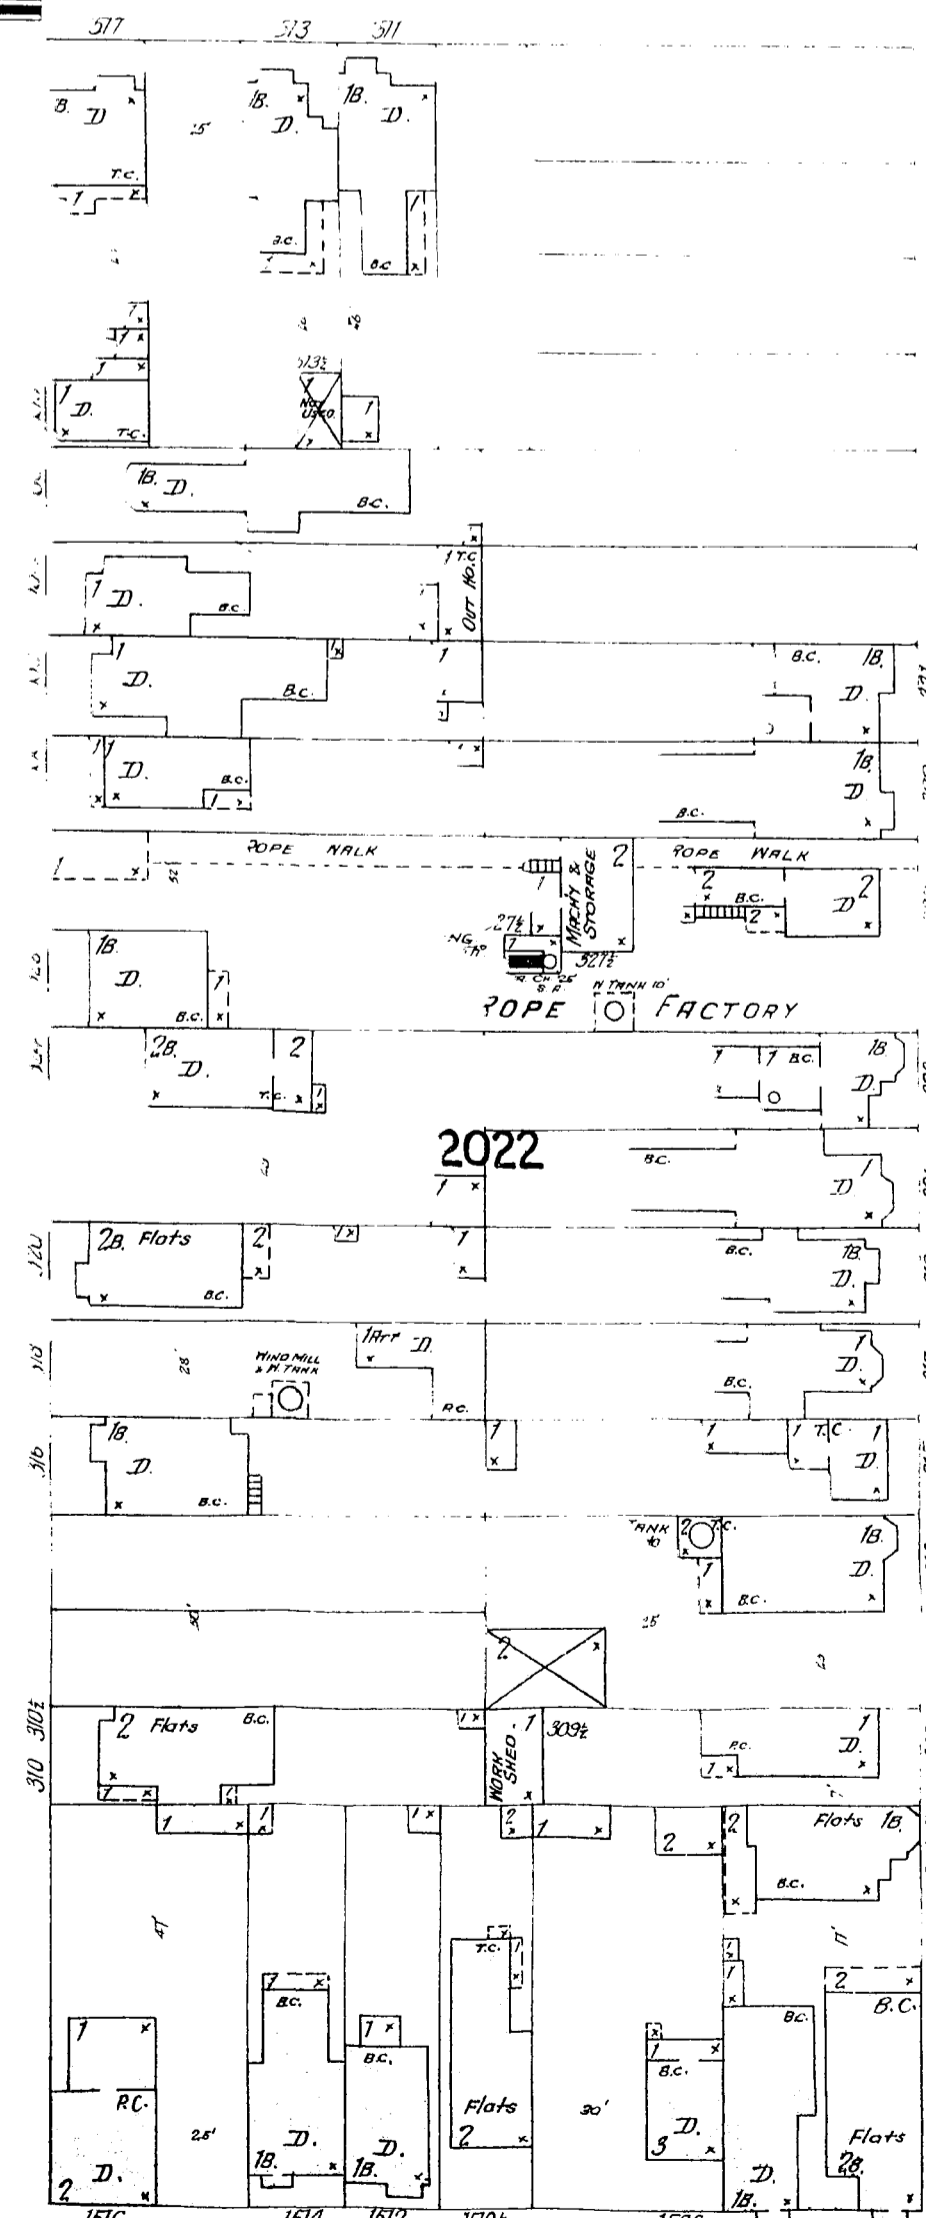

CASTRO

ST.

Frisco Vol. 17.

660

263

82 1/2'

0

82 1/2'

62'

2030

2021

NOT OPENED

64 ft wide

ST.

ST.

660 659

NOE

ST.

661

29TH

VALLEY

Scale of Feet

2029

2022

64'

6" N. PIPE

6" N. PIPE

6" N. PIPE

6" N. PIPE

6" N. PIPE

SANCHEZ

646