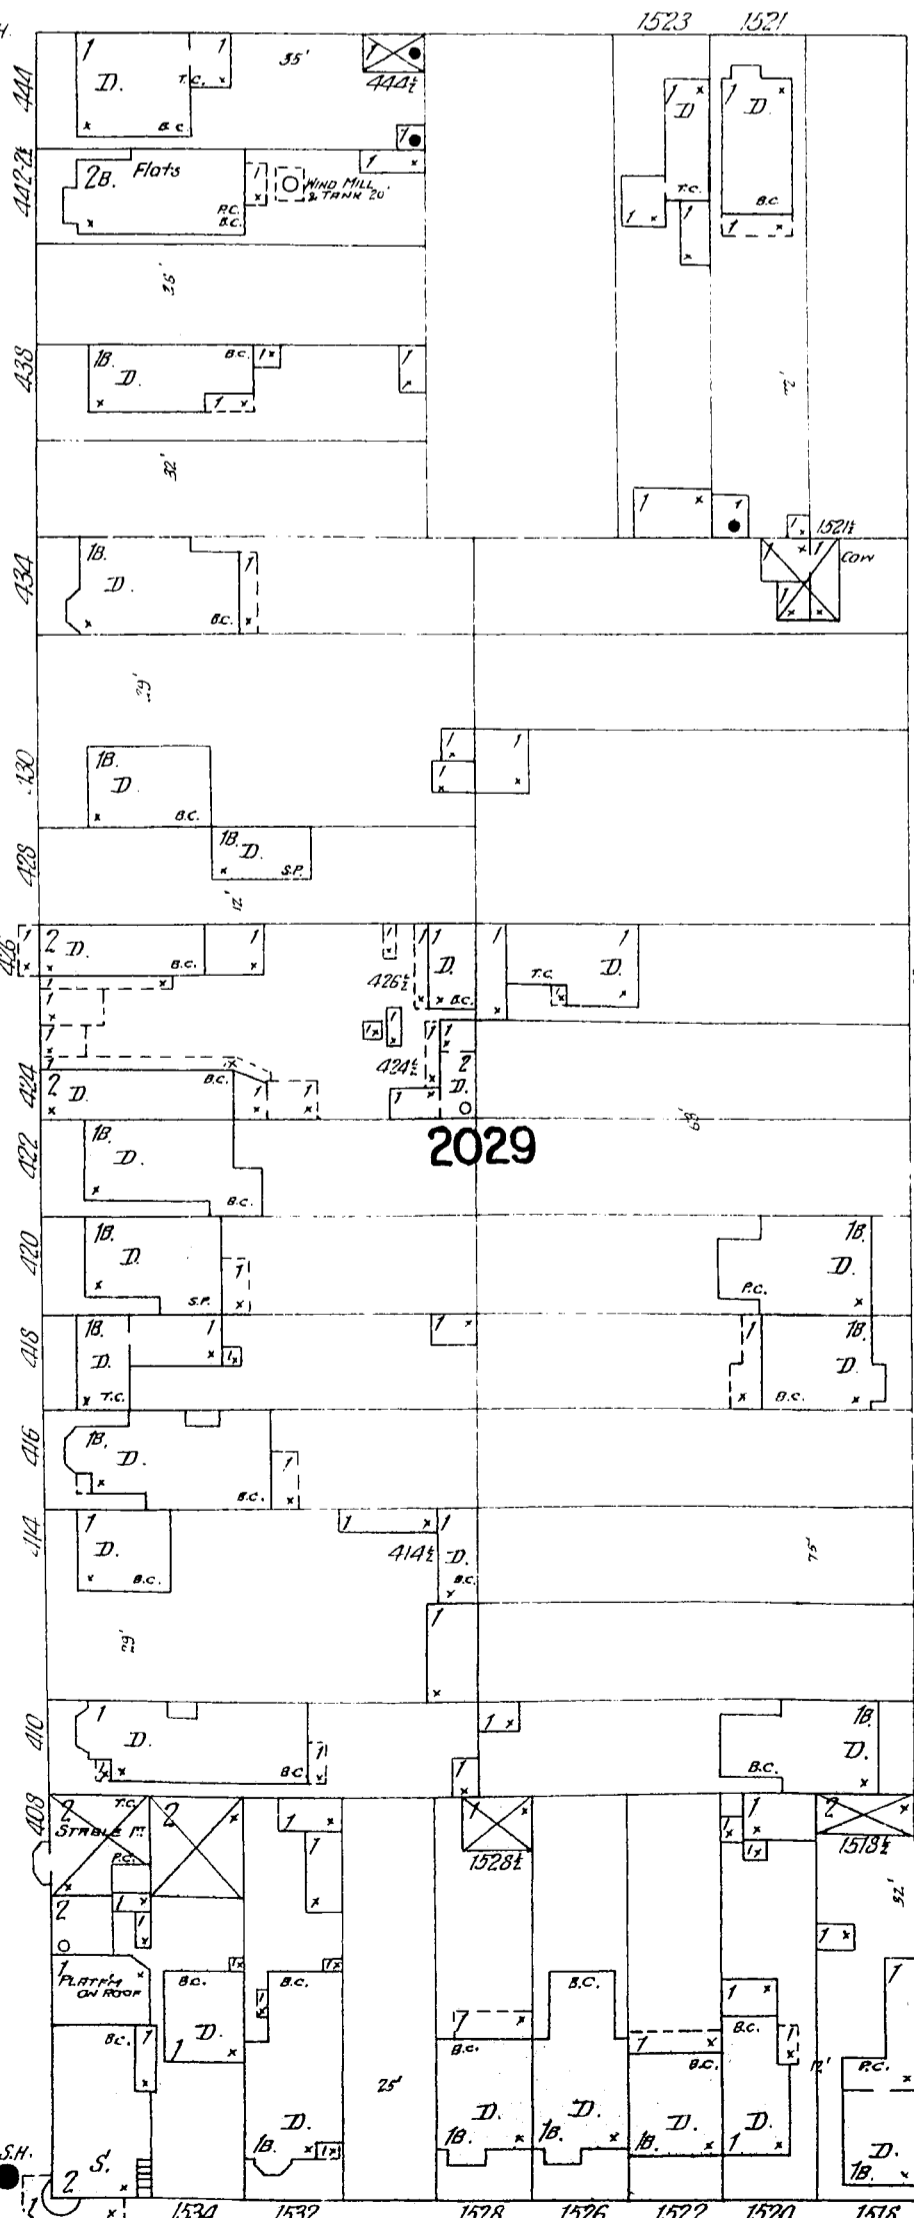

CASTRO

ST.

Frisco Vol. 17.

660

263

82 1/2'

0

82 1/2'

62'

2030

2021

NOT OPENED

64 ft wide

ST.

ST.

660 659

NOE

ST.

661

29TH

VALLEY

Scale of Feet

2029

2022

64'

6" N. PIPE

6" N. PIPE

6" N. PIPE

6" N. PIPE

6" N. PIPE

SANCHEZ

646